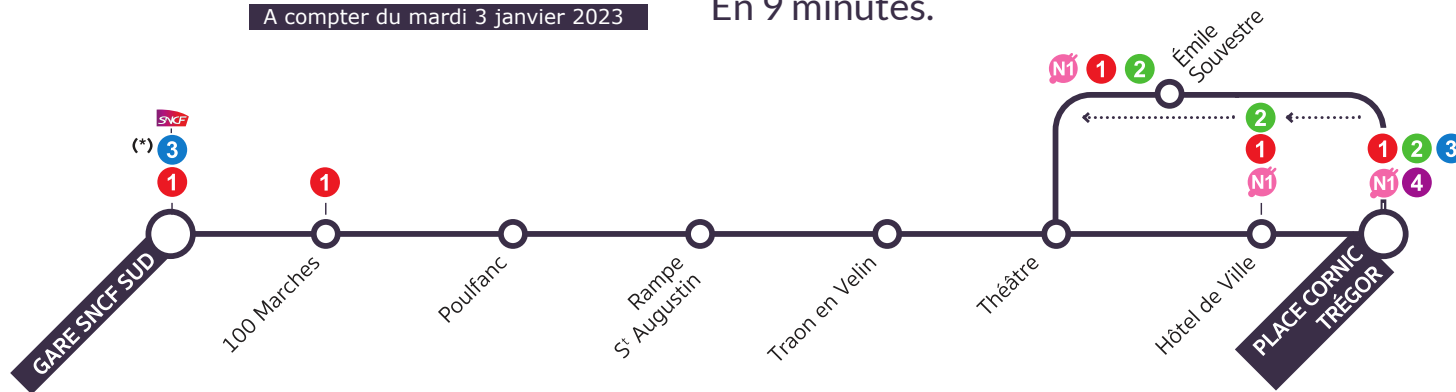

Morlaix Communauté et ses habitants,
au cœur des transitions pour un territoire
dynamique, solidaire et durable.

La Navette

fait respirer ma ville

A compter du mardi 3 janvier 2023

LIGNE N2

GARE SNCF SUD <> PLACE CORNIC
En 9 minutes.

100% électrique
et

Gratuit!
POUR TOUS
& TOUTE L'ANNÉE

#LeMorlaixDesPossible

(*) Correspondance avec la ligne 3 Gare SNCF Nord

Du lundi au samedi - toutes périodes

Gare SNCF Sud	7:20	7:45	8:10	8:35	9:00	9:25	10:15	10:40	11:05	11:30	11:55	12:20	12:45	13:10	13:35	14:00	14:25	14:50	15:15	16:00	16:25	16:50	17:15	17:40	18:05	18:30	18:55
Les 100 Marches	7:20	7:45	8:10	8:35	9:00	9:25	10:15	10:40	11:05	11:30	11:55	12:20	12:45	13:10	13:35	14:00	14:25	14:50	15:15	16:00	16:25	16:50	17:15	17:40	18:05	18:30	18:55
Rue du Poulfanc	7:22	7:47	8:12	8:37	9:02	9:27	10:17	10:42	11:07	11:32	11:57	12:22	12:47	13:12	13:37	14:02	14:27	14:52	15:17	16:02	16:27	16:52	17:17	17:42	18:07	18:32	18:57
Rampe St-Augustin	7:24	7:49	8:14	8:39	9:04	9:29	10:19	10:44	11:09	11:34	11:59	12:24	12:49	13:14	13:39	14:04	14:29	14:54	15:19	16:04	16:29	16:54	17:19	17:44	18:09	18:34	18:59
Traon en Velin	7:25	7:50	8:15	8:40	9:05	9:30	10:20	10:45	11:10	11:35	12:00	12:25	12:50	13:15	13:40	14:05	14:30	14:55	15:20	16:05	16:30	16:55	17:20	17:45	18:10	18:35	19:00
Théâtre	7:26	7:51	8:16	8:41	9:06	9:31	10:21	10:46	11:11	11:36	12:01	12:26	12:51	13:16	13:41	14:06	14:31	14:56	15:21	16:06	16:31	16:56	17:21	17:46	18:11	18:36	19:01
Hôtel de Ville	7:28	7:53	8:18	8:43	9:08	9:33	10:23	10:48	11:13	11:38	12:03	12:28	12:53	13:18	13:43	14:08	14:33	14:58	15:23	16:08	16:33	16:58	17:23	17:48	18:13	18:38	19:03
Place Cornic Trégor	7:29	7:54	8:19	8:44	9:09	9:34	10:24	10:49	11:14	11:39	12:04	12:29	12:54	13:19	13:44	14:09	14:34	14:59	15:24	16:09	16:34	16:59	17:24	17:49	18:14	18:39	19:04