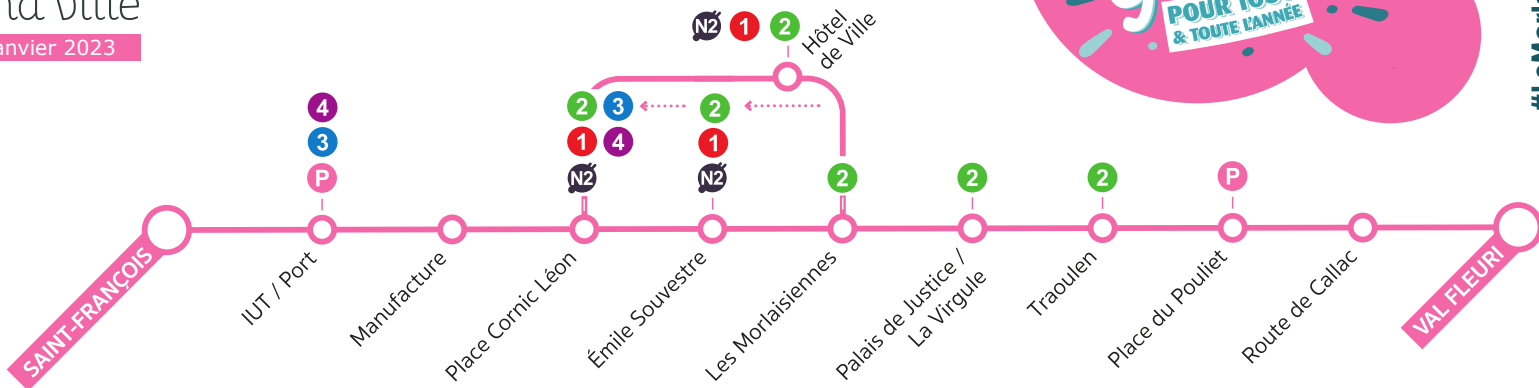

Morlaix Communauté et ses habitants,  
au cœur des transitions pour un territoire  
**dynamique, solidaire et durable.**

Horaires à compter du 03/01/23

La **Navette**  
fait respirer ma ville

A compter du mardi 3 janvier 2023

LIGNE **N1**

SAINT-FRANÇOIS <=> VAL FLEURI

#LeMorlaixDesPossible

Du lundi au samedi - toutes périodes

Saint-François	7:40	-	-	-	9:43	-	11:28	-	-	-	-	13:52	-	-	15:47	-	-	17:10	-	18:04	-	-	-
IUT / Port	7:44	8:09	8:36	9:01	9:47	11:02	11:32	11:57	12:19	12:44	13:22	13:56	14:18	-	15:51	16:17	16:39	17:14	17:35	18:08	18:32	18:54	19:16
Manufacture	7:45	8:10	8:37	9:02	9:48	11:03	11:33	11:58	12:20	12:45	13:23	13:57	14:19	-	15:52	16:18	16:40	17:15	17:36	18:09	18:33	18:55	19:17
Place Cornic Léon	7:47	8:12	8:39	9:04	9:50	11:05	11:35	12:00	12:22	12:47	13:25	13:59	14:21	15:20	15:54	16:20	16:42	17:17	17:38	18:11	18:35	18:57	19:19
Émile Souvestre	7:48	8:13	8:40	9:05	9:51	11:06	11:36	12:01	12:23	12:48	13:26	14:00	14:22	15:21	15:55	16:21	16:43	17:18	17:39	18:12	18:36	18:58	19:20
Les Morlaises	7:49	8:14	8:41	9:06	9:52	11:07	11:37	12:02	12:24	12:49	13:27	14:01	14:23	15:22	15:56	16:22	16:44	17:19	17:40	18:13	18:37	18:59	19:21
P. de Justice / La Virgule	7:50	8:15	8:42	9:07	9:53	11:08	11:38	12:03	12:25	12:50	13:28	14:02	14:24	15:23	15:57	16:23	16:45	17:20	17:41	18:14	18:38	19:00	19:22
Traoulen	7:51	8:16	8:43	9:08	9:54	11:09	11:39	12:04	12:26	12:51	13:29	14:03	14:25	15:24	15:58	16:24	16:46	17:21	17:42	18:15	18:39	19:01	19:23
Place du Pouliet	7:53	8:18	8:45	9:10	9:56	11:11	11:41	12:06	12:28	12:53	13:31	14:05	14:27	15:26	16:00	16:26	16:48	17:23	17:44	18:17	18:41	19:03	19:25
Route de Callac	-	8:20	8:47	-	9:58	-	11:43	-	12:30	12:55	13:33	-	14:29	15:28	16:02	-	16:50	-	17:46	-	-	-	-
Val Fleuri	-	8:21	8:48	-	9:59	-	11:44	-	12:31	12:56	13:34	-	14:30	15:29	16:03	-	16:51	-	17:47	-	-	-	-